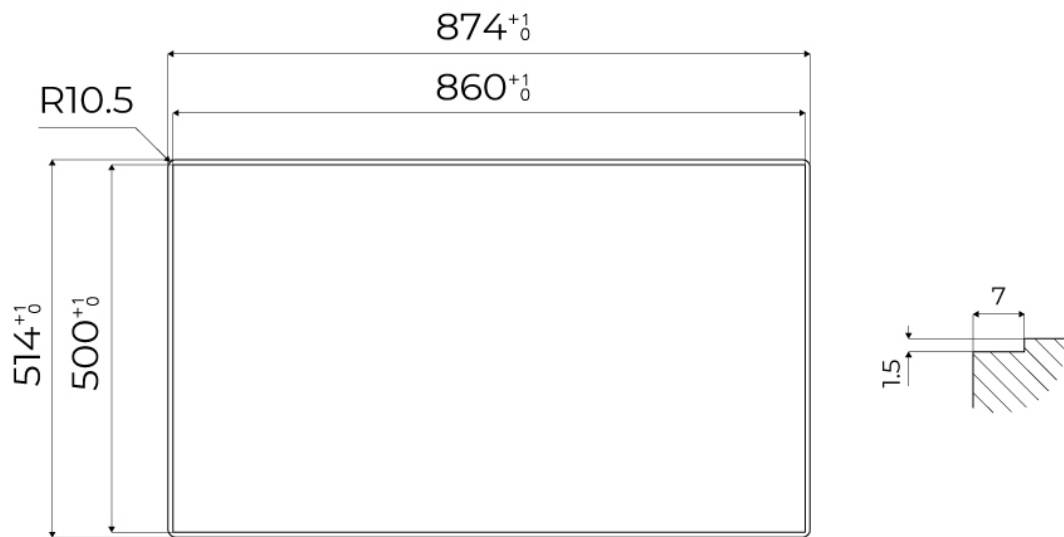

DETALLES

Borde Instalación Enrasado | FTS

Material Acero inoxidable AISI 304

Texture Cepillado en la línea

Base 90 cm

Dimensiones 873x513 mm

Dotaciones estándar Soportes de fijación, junta, desagüe, rebosadero y sifón, Caja de embalaje

Space Push

8100 606 - Rejilla negra

8100 607 - Rejilla negra

DIBUJOS TÉCNICOS

FTS - cut out

FT - cut out

GALERÍA

EL PAQUETE INCLUYE