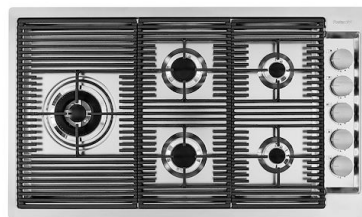

OUTLINE GAS
7440 000